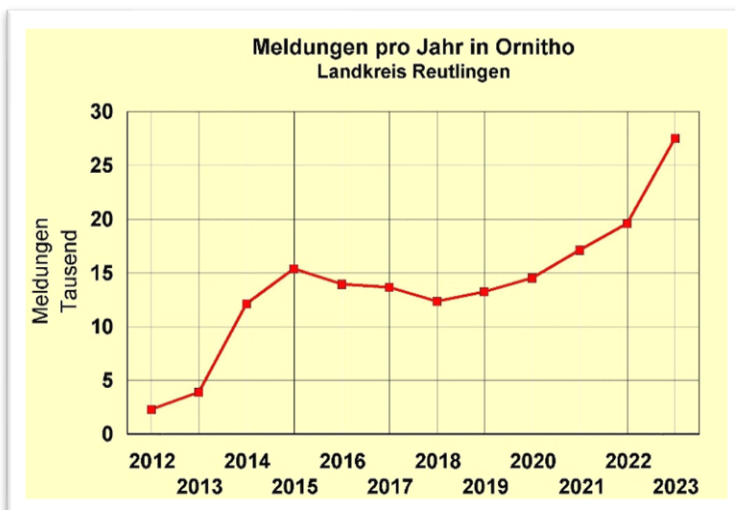

1.3. Erstbeobachtung für den Landkreis Reutlingen

Raubseeschwalbe: 5 Ind. 12.08.2023 Altenburg Baggersee Umg. (Ch. U. S. Zantke)

Nonnengans: 2 Ind. 19.03.2023 Hammetweil Teich (Pliezhausen) (Rainer Armbruster)

1.4. Erstbeobachtungen in 2022 seit 2014

Zeitraum des Berichts auf digitaler Basis aus Ornitho.de

Obige Arten

Die Zahl der bis vor dem Jahr 2014 im Raum Reutlingen jemals beobachteten Vogelarten beträgt 269, darunter 93 regelmäßige Brutvögel. Dies schließt jedoch auch Gebiete im LKR Tübingen ein (Härten, Kirchentellinsfurter Baggersee) sowie aus dem LKR Esslingen (Aileswasensee/ Neckartailfingen).

2. Die Meldungen

2.1. Anzahl im Jahresvergleich

Die Zahl der Meldungen im LKR Reutlingen insgesamt ist, nach einem Maximum 2015 und Zwischentief 2018, seit 5 Jahren wieder angestiegen. In 2023 hat sich die Meldetätigkeit erheblich gesteigert.