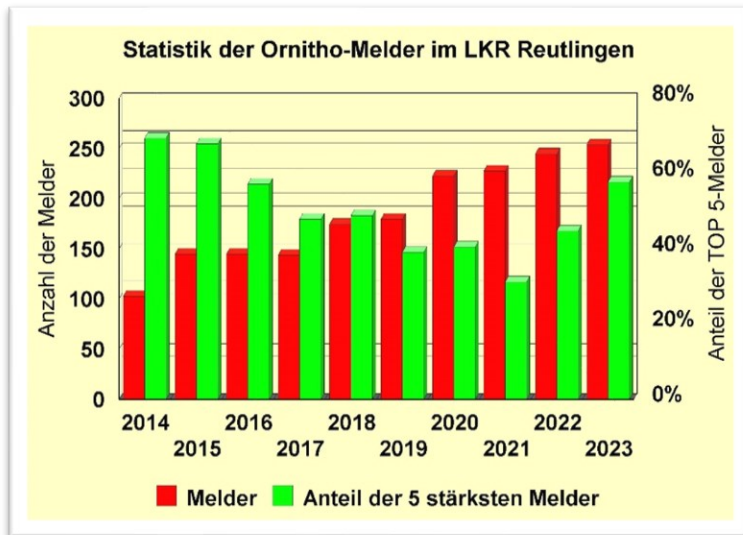

1.3. Erstbeobachtung für den Landkreis Reutlingen

Raubseeschwalbe: 5 Ind. 12.08.2023 Altenburg Baggersee Umg. (Ch. U. S. Zantke)

Nonnengans: 2 Ind. 19.03.2023 Hammetweil Teich (Pliezhausen) (Rainer Armbruster)

1.4. Erstbeobachtungen in 2022 seit 2014

Zeitraum des Berichts auf digitaler Basis aus Ornitho.de

Obige Arten

Die Zahl der bis vor dem Jahr 2014 im Raum Reutlingen jemals beobachteten Vogelarten beträgt 269, darunter 93 regelmäßige Brutvögel. Dies schließt jedoch auch Gebiete im LKR Tübingen ein (Härten, Kirchentellinsfurter Baggersee) sowie aus dem LKR Esslingen (Aileswasensee/ Neckartailfingen).

2. Die Meldungen

2.1. Anzahl im Jahresvergleich

Die Zahl der Meldungen im LKR Reutlingen insgesamt ist, nach einem Maximum 2015 und Zwischentief 2018, seit 5 Jahren wieder angestiegen. In 2023 hat sich die Meldetätigkeit erheblich gesteigert.

2.2. Statistik der Melder

Die Zahl der Melder im Landkreis befindet sich auf einem erneuten Höchststand. Dies geht in den Coronajahren 2020/21 auf zusätzliche Vogelbeobachter von außerhalb zurück, die im vornehmlich ländlichen Raum unterwegs waren. Hinzu kommen nun aber auch viele Meldungen aus Monitoring Programmen (MsB), die nun mit dem Smartphone in Naturalist eingegeben werden können.